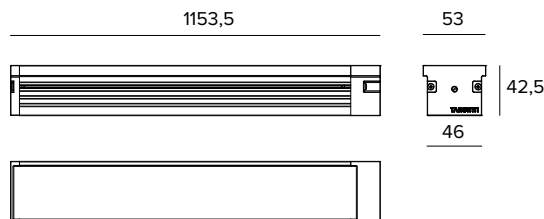

1E4320 | JEDI COMPACT Outdoor RGBW Projectores

Proyector lineal orientable de LED RGBW

Los valores fotométricos del aparato se pueden consultar en las siguientes páginas

Los datos mostrados en el dibujo están expresados en mm.